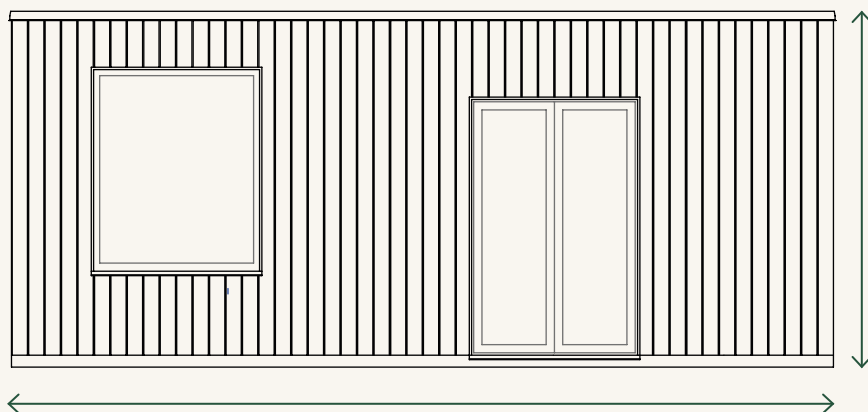

CARACTÉRISTIQUES TECHNIQUES

surface habitable

16 m²

hauteurs

270 cm

largeur

255 cm

longueur

660 m²

menuiseries

5

ouvrants

3

LA TINY BEDROOM

CARACTÉRISTIQUES TECHNIQUES

remorque

- 6.6x2.55m
- Double essieux (2x1.8t)
- 4 béquilles renforcées (4x1,3t)
- Antivol
- Roue de secours

structure

- Type maison ossature bois (MOB) 45x95mm
- Isolation murs: laine de bois 80mm
- Isolation plafond et plancher: laine de bois 120mm
- Doublage intérieur CP peuplier 10mm
- Toiture tôle plié façon joint debout
- Pare vapeur
- Pare pluie

menuiseries

- Fenêtres et portes fenêtres en bois. RAL en fonction du bardage et de la toiture.
- Double vitrage 4/16/4mm
- Stores opacifiant sur mesures sur toutes les ouvertures

bardage

- Sapin du nord couleur ardoise de chez Ligne Alpe en pose vertical ou horizontale