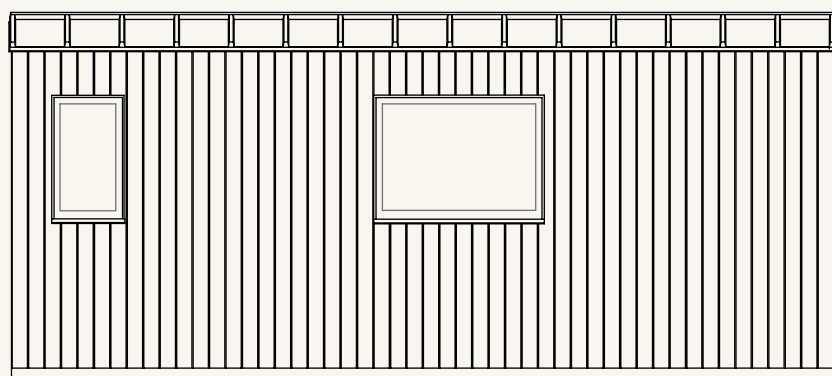

CARACTÉRISTIQUES TECHNIQUES

surface habitable

16 m²

hauteurs

270 cm

largeur

255 cm

longueur

660 m²

menuiseries

5

ouvrants

3

LA TINY BEDROOM

CARACTÉRISTIQUES TECHNIQUES

remorque

- 6.6x2.55m
- Double essieux (2x1.8t)
- 4 béquilles renforcées (4x1,3t)
- Antivol
- Roue de secours

structure

- Type maison ossature bois (MOB) 45x95mm
- Isolation murs: laine de bois 80mm
- Isolation plafond et plancher: laine de bois 120mm
- Doublage intérieur CP peuplier 10mm
- Toiture tôle plié façon joint debout
- Pare vapeur
- Pare pluie