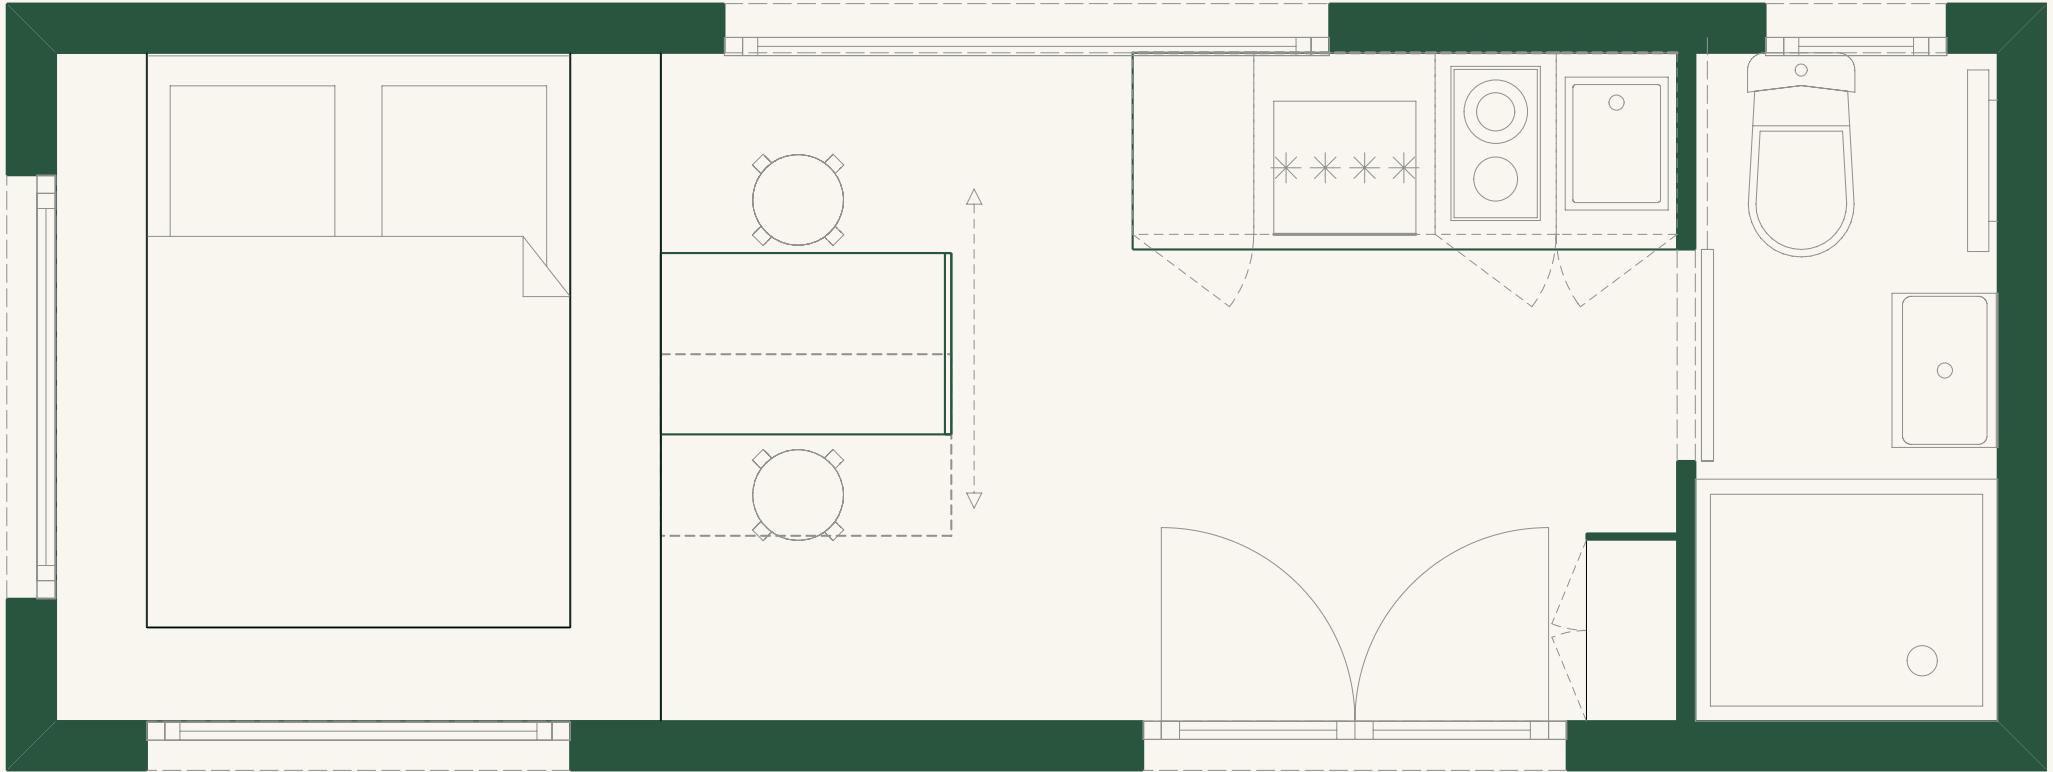

- 1 plaque double feux induction
 - 1 réfrigérateur top couleur inox (91L)
 - Plan de travail en Inox brossé de 22mm
 - Évier inox, 44x34cm
 - Mitigeur inox brossé supersteel GROHE
 - 3 meubles bas avec portes et étagères 40x60x80
 - 1 meuble bas 37x60x80cm avec 3 tiroirs
 - 2 meubles bas de 37x40x80cm avec portes et étagères
 - Crédence en Inox brossé
 - Poubelle de cuisine ronde encastrable 14 litres Inox
 - Luminaires LED, applique et plafonnier
-

salle de bain ou salle d'eau (en option)

- Douche : receveur 80x80cm acrylique
- Colonne douche noir mat Hansgrohe
- Porte de douche battante 80x195cm Noir Mat verre trempé
- Lavabo métal noir et blanc 58cm
- Mitigeur lavabo encastré Noir mat FortiFura
- Meuble de rangement
- WC sans bride Swiss Aqua chasse d'eau 3/6L ou toilettes sèches au choix
- Porte de douche battante 80x195cm Noir Mat verre trempé
- 1 sèche serviette noir mat 500w de marque Carrera

LA TINY BEDROOM

plan aménagement tiny bedroom

- chambre, pièce à vivre, cuisine et salle de bain.