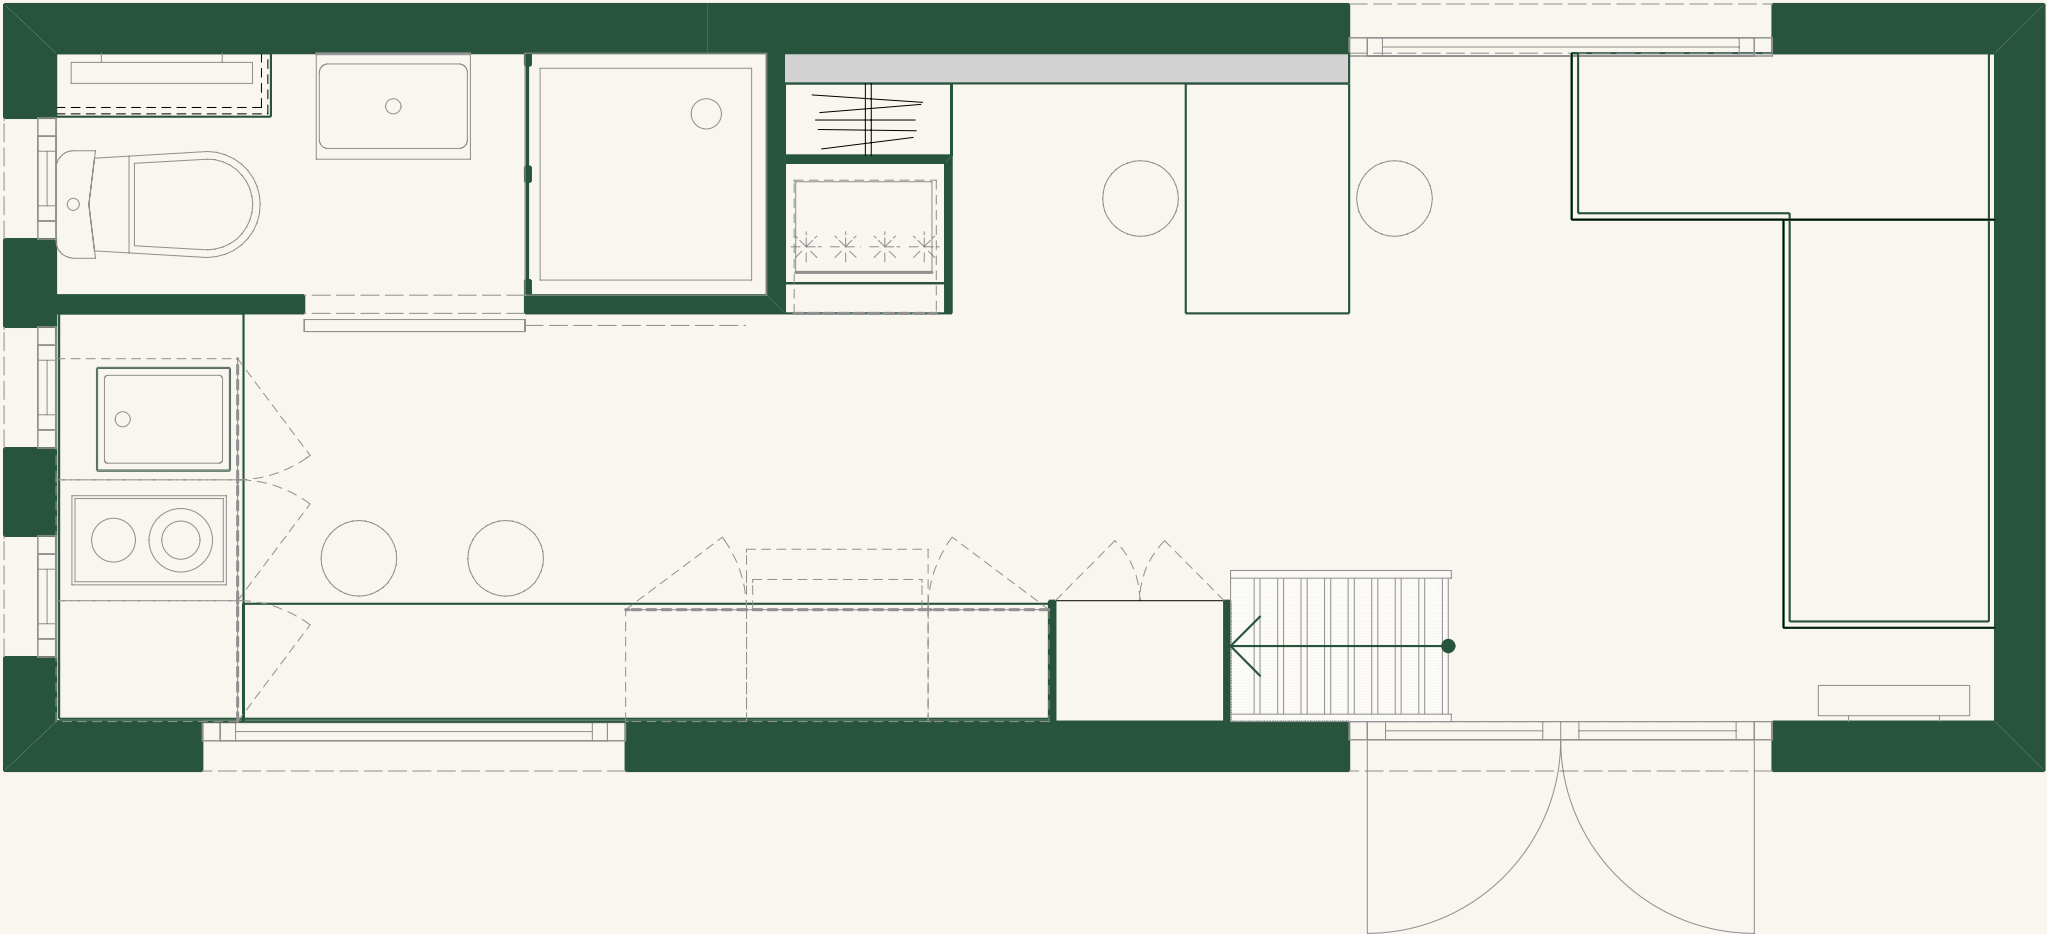

### chambres

- Mezzanine: ensemble de lit 140x200cm
  - Meuble de rangement avec casiers
  - Luminaires LED, liseuses et plafonnier
  - Échelle basculante sur mesure en bois
- 

### salle de bain

- Douche : receveur 80x80cm acrylique
- Colonne douche noir mat Hansgrohe
- Porte de douche battante 80x195cm Noir Mat verre trempé
- Lavabo métal noir et blanc 58cm
- Mitigeur lavabo encastré Noir mat FortiFura
- Meuble de rangement
- WC sans bride Swiss Aqua chasse d'eau 3/6L ou toilettes sèches au choix
- Porte de douche battante 80x195cm Noir Mat verre trempé
- 1 sèche serviette noir mat 500w de marque Carrera

# LA TINY HOME

**plan aménagement tiny home - RDC**  
- pièce à vivre, cuisine et salle de bain.

# LA TINY HOME

**plan aménagement tiny home - mezzanine**

- pièce à vivre, cuisine et salle de bain.