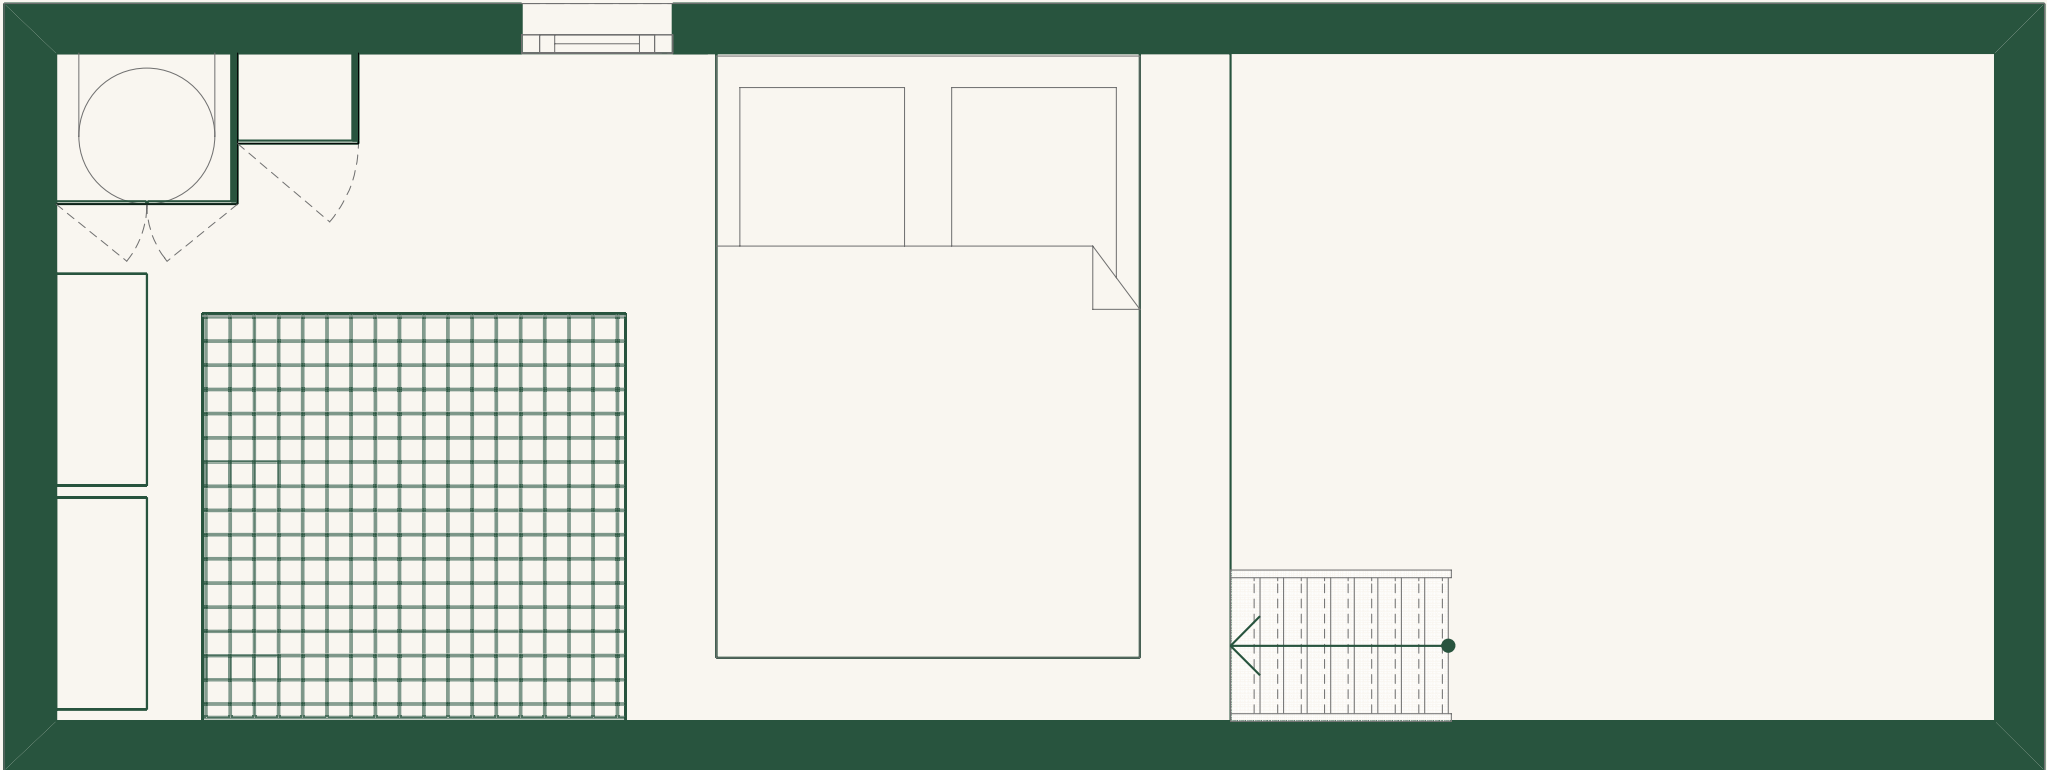

### salle de bain

- Douche : receveur 80x80cm acrylique
- Colonne douche noir mat Hansgrohe
- Porte de douche battante 80x195cm Noir Mat verre trempé
- Lavabo métal noir et blanc 58cm
- Mitigeur lavabo encastré Noir mat FortiFura
- Meuble de rangement
- WC sans bride Swiss Aqua chasse d'eau 3/6L ou toilettes sèches au choix
- Porte de douche battante 80x195cm Noir Mat verre trempé
- 1 sèche serviette noir mat 500w de marque Carrera

# LA TINY HOME

**plan aménagement tiny home - RDC**  
- pièce à vivre, cuisine et salle de bain.

# LA TINY HOME

**plan aménagement tiny home - mezzanine**

- pièce à vivre, cuisine et salle de bain.