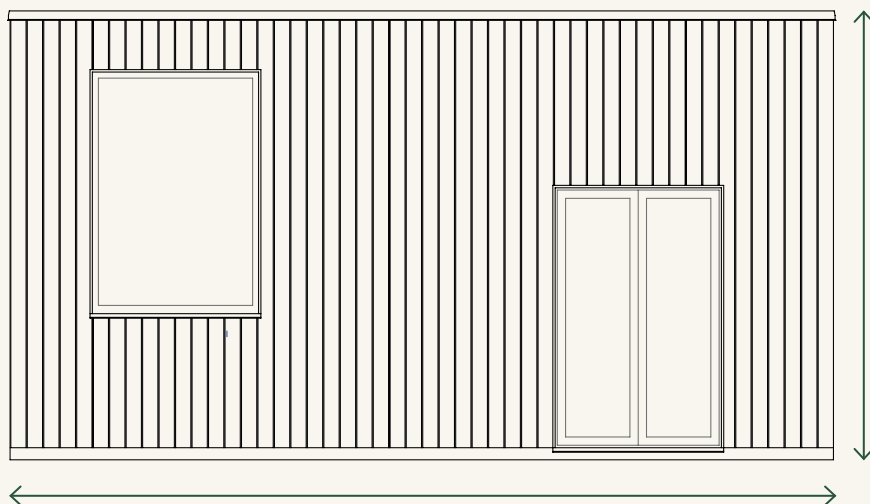

## CARACTÉRISTIQUES TECHNIQUES

**surface habitable**

20 m<sup>2</sup>

**hauteurs**

370 m<sup>2</sup>

**largeur**

255 cm

**longueur**

660 cm

**menuiseries**

7

**ouvrants**

4