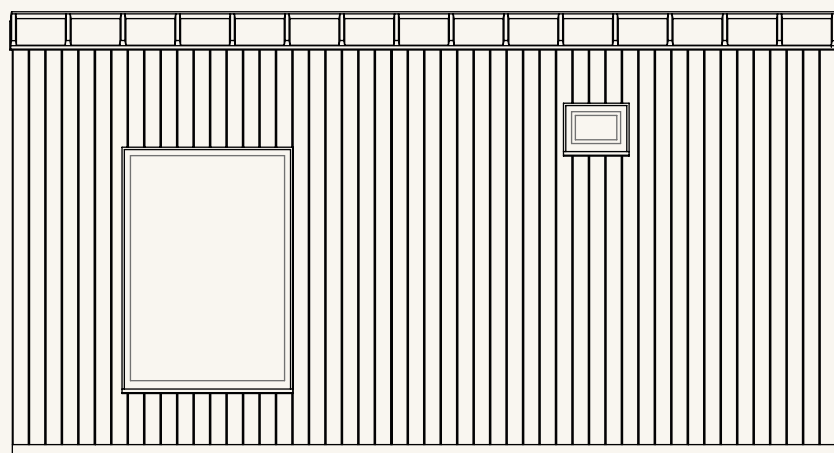

## CARACTÉRISTIQUES TECHNIQUES

**surface habitable**

20 m<sup>2</sup>

**hauteurs**

370 m<sup>2</sup>

**largeur**

255 cm

**longueur**

660 cm

**menuiseries**

7

**ouvrants**

4